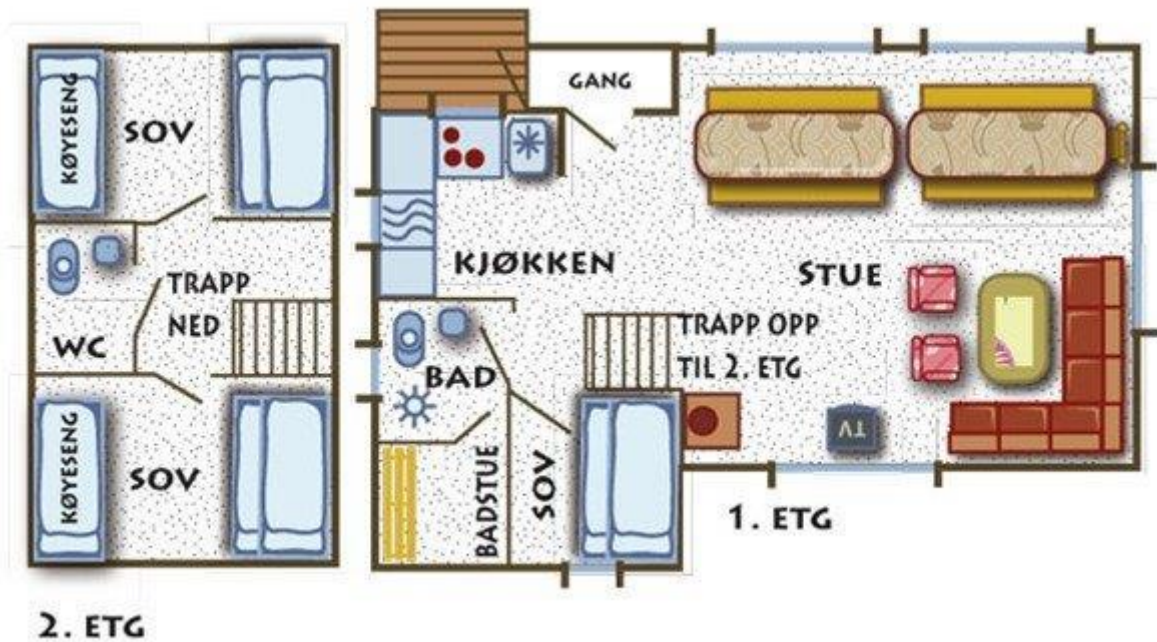

ODDMUNDSTOGO

<p>Soverom 1. etg. Familiekøye, 2 evt. 3 sengeplasser. Dobbelt underkøye 120 cm</p>	<p>Beboere:</p>
<p>Soverom 2. etg. (4-5 sengeplasser) 1 familiekøye, 2 evt. 3 sengeplasser Dobbelt underkøye 120 cm</p> <p>1 køyeseng, 2 sengeplasser</p>	<p>Beboere:</p>
<p>Soverom 2. etg. (4-5 sengeplasser) 1 familiekøye, 2 evt. 3 sengeplasser Dobbelt underkøye 120 cm</p> <p>1 køyeseng, 2 sengeplasser</p>	<p>Beboere:</p>

Til dobbelt underkøye trengs stort stretchlaken