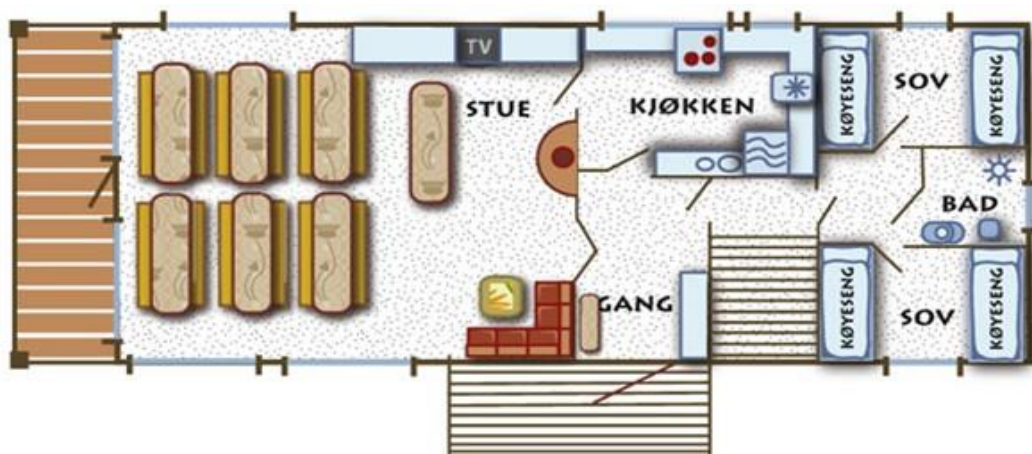

## STORSTOGO (stor stue, plass til 50-60 personer)

### 1. etg. - 118 kvm

Rom nr. 51, 2 køyesenger (4 sengeplasser):	
Rom nr. 52, 2 køyesenger (4 sengeplasser):	

Rom 51 og 52 deler bad.

Rom 53-57 har eget bad på rommene.

Totalt 23 sengeplasser.